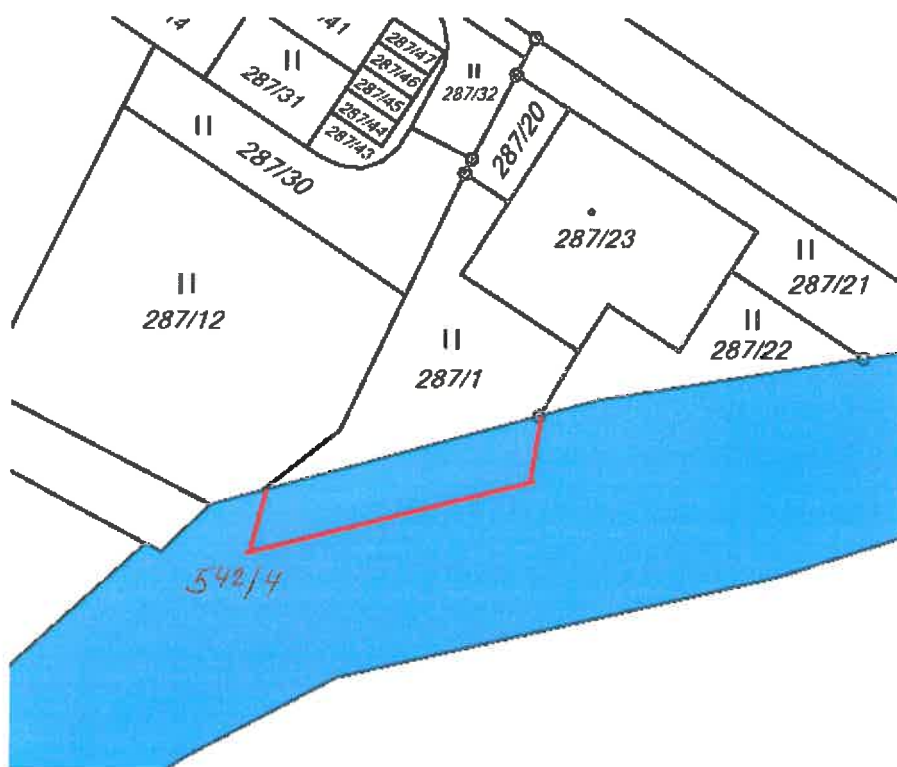

Obec Roudné

Roudenská 120, 370 07 České Budějovice

Čj. R445/2020-2

Z Á M Ě Ř

Obec Roudné zveřejňuje dle § 39 odst. 1 zákona č. 128/2000 Sb., o obcích (obecní zřízení), ve znění pozdějších předpisů, **záměr pronajmout část pozemku, parc. č. 542/4** - vodní plocha, koryto vodního toku umělé, katastrální území Roudné, zapsaném na LV č. 1 vedeném u Katastrálního úřadu pro Jihočeský kraj, Katastrální pracoviště České Budějovice.

Jedná se o část uvedeného pozemku přiléhající k pozemku parc. č. 287/1, katastrální území Roudné (viz zákres).

Bližší informace jsou k dispozici na Obecním úřadě Roudné.

OBEC ROUDNÉ
Roudenská 120, Roudné
370 07 České Budějovice