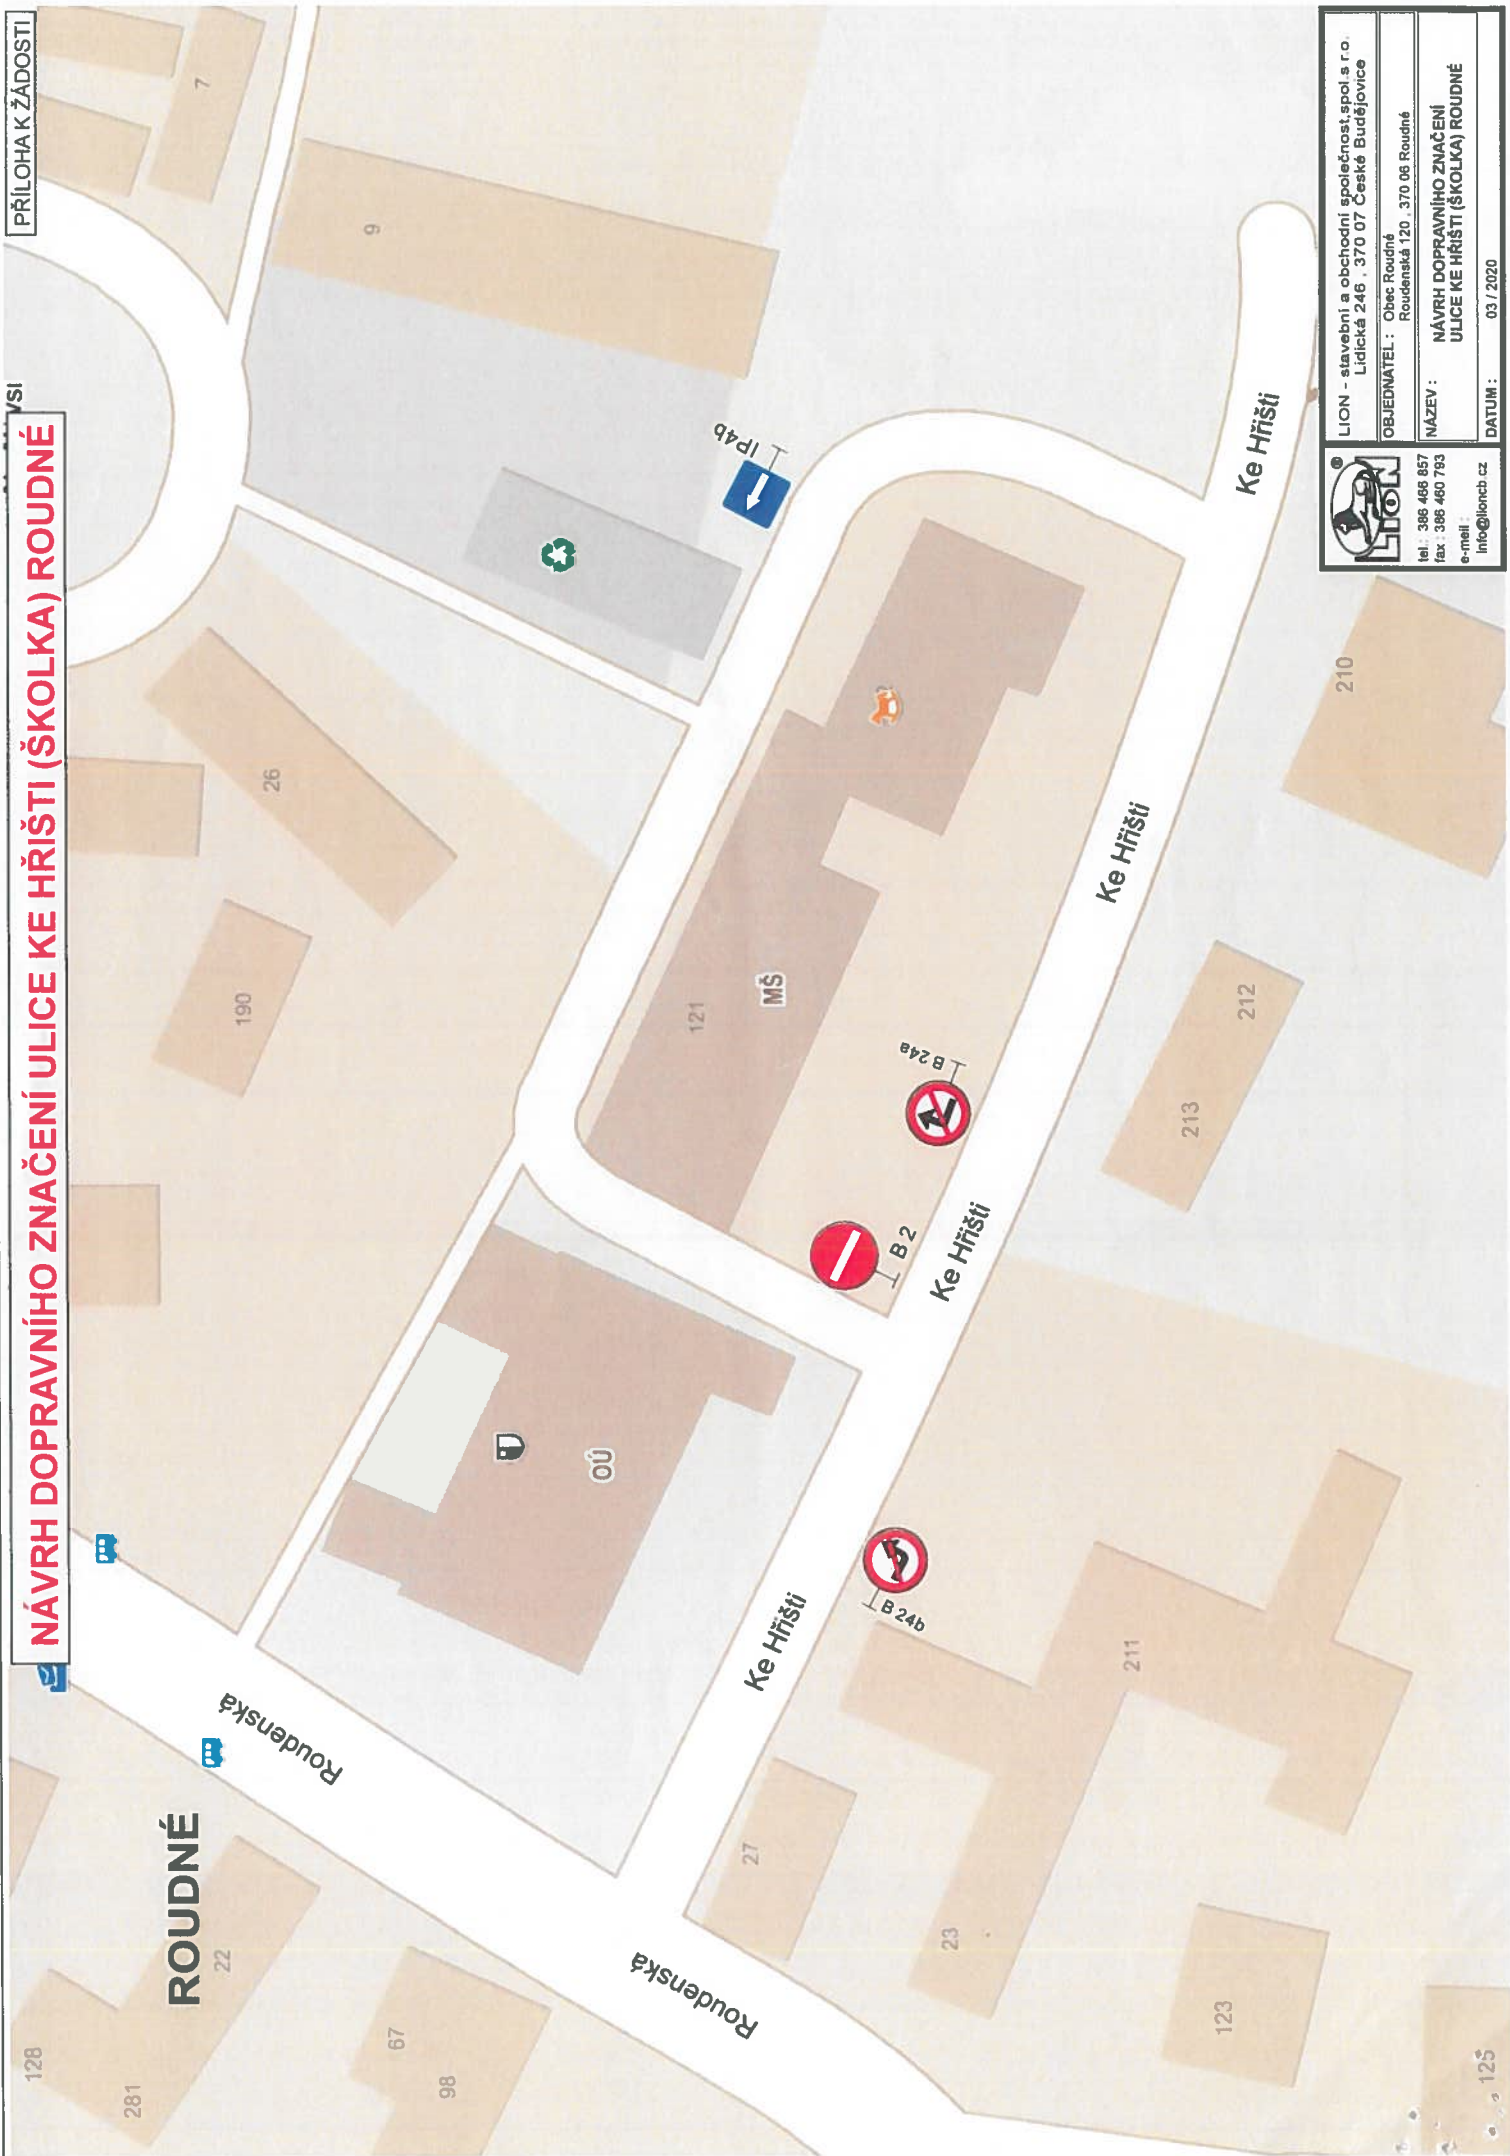

**NÁVRH DOPRAVNÍHO ZNAČENÍ ULICE KOMENSKÉHO ROUDNÉ**

PŘÍLOHA K ŽÁDOSTI

LION - stavební a obchodní společnost, s.p. a r.o.  
Lidická 246, 370 07 České Budějovice

OBJEDNATEL: Obec Roudné  
Roudenská 120, 370 06 Roudné

NÁZEV: NÁVRH DOPRAVNÍHO ZNAČENÍ  
ULICE KOMENSKÉHO ROUDNÉ

tel.: 386 466 857  
fax: 386 460 793  
e-mail: info@lioncb.cz

DATUM: 03 / 2020

**NÁVRH DOPRAVNÍHO ZNAČENÍ ULICE KE HŘIŠTI (ŠKOLKA) ROUDNÉ**

LION - stavební a obchodní společnost, spol. s r.o.  
 Lidická 246, 370 07 České Budějovice  
 OBJEDNATEL: Obec Roudné  
 Roudenská 120, 370 06 Roudné  
 NÁZEV: NÁVRH DOPRAVNÍHO ZNAČENÍ  
 ULICE KE HŘIŠTI (ŠKOLKA) ROUDNÉ  
 tel.: 386 466 857  
 fax: 386 460 793  
 e-mail: info@lioncb.cz  
 DATUM: 03 / 2020