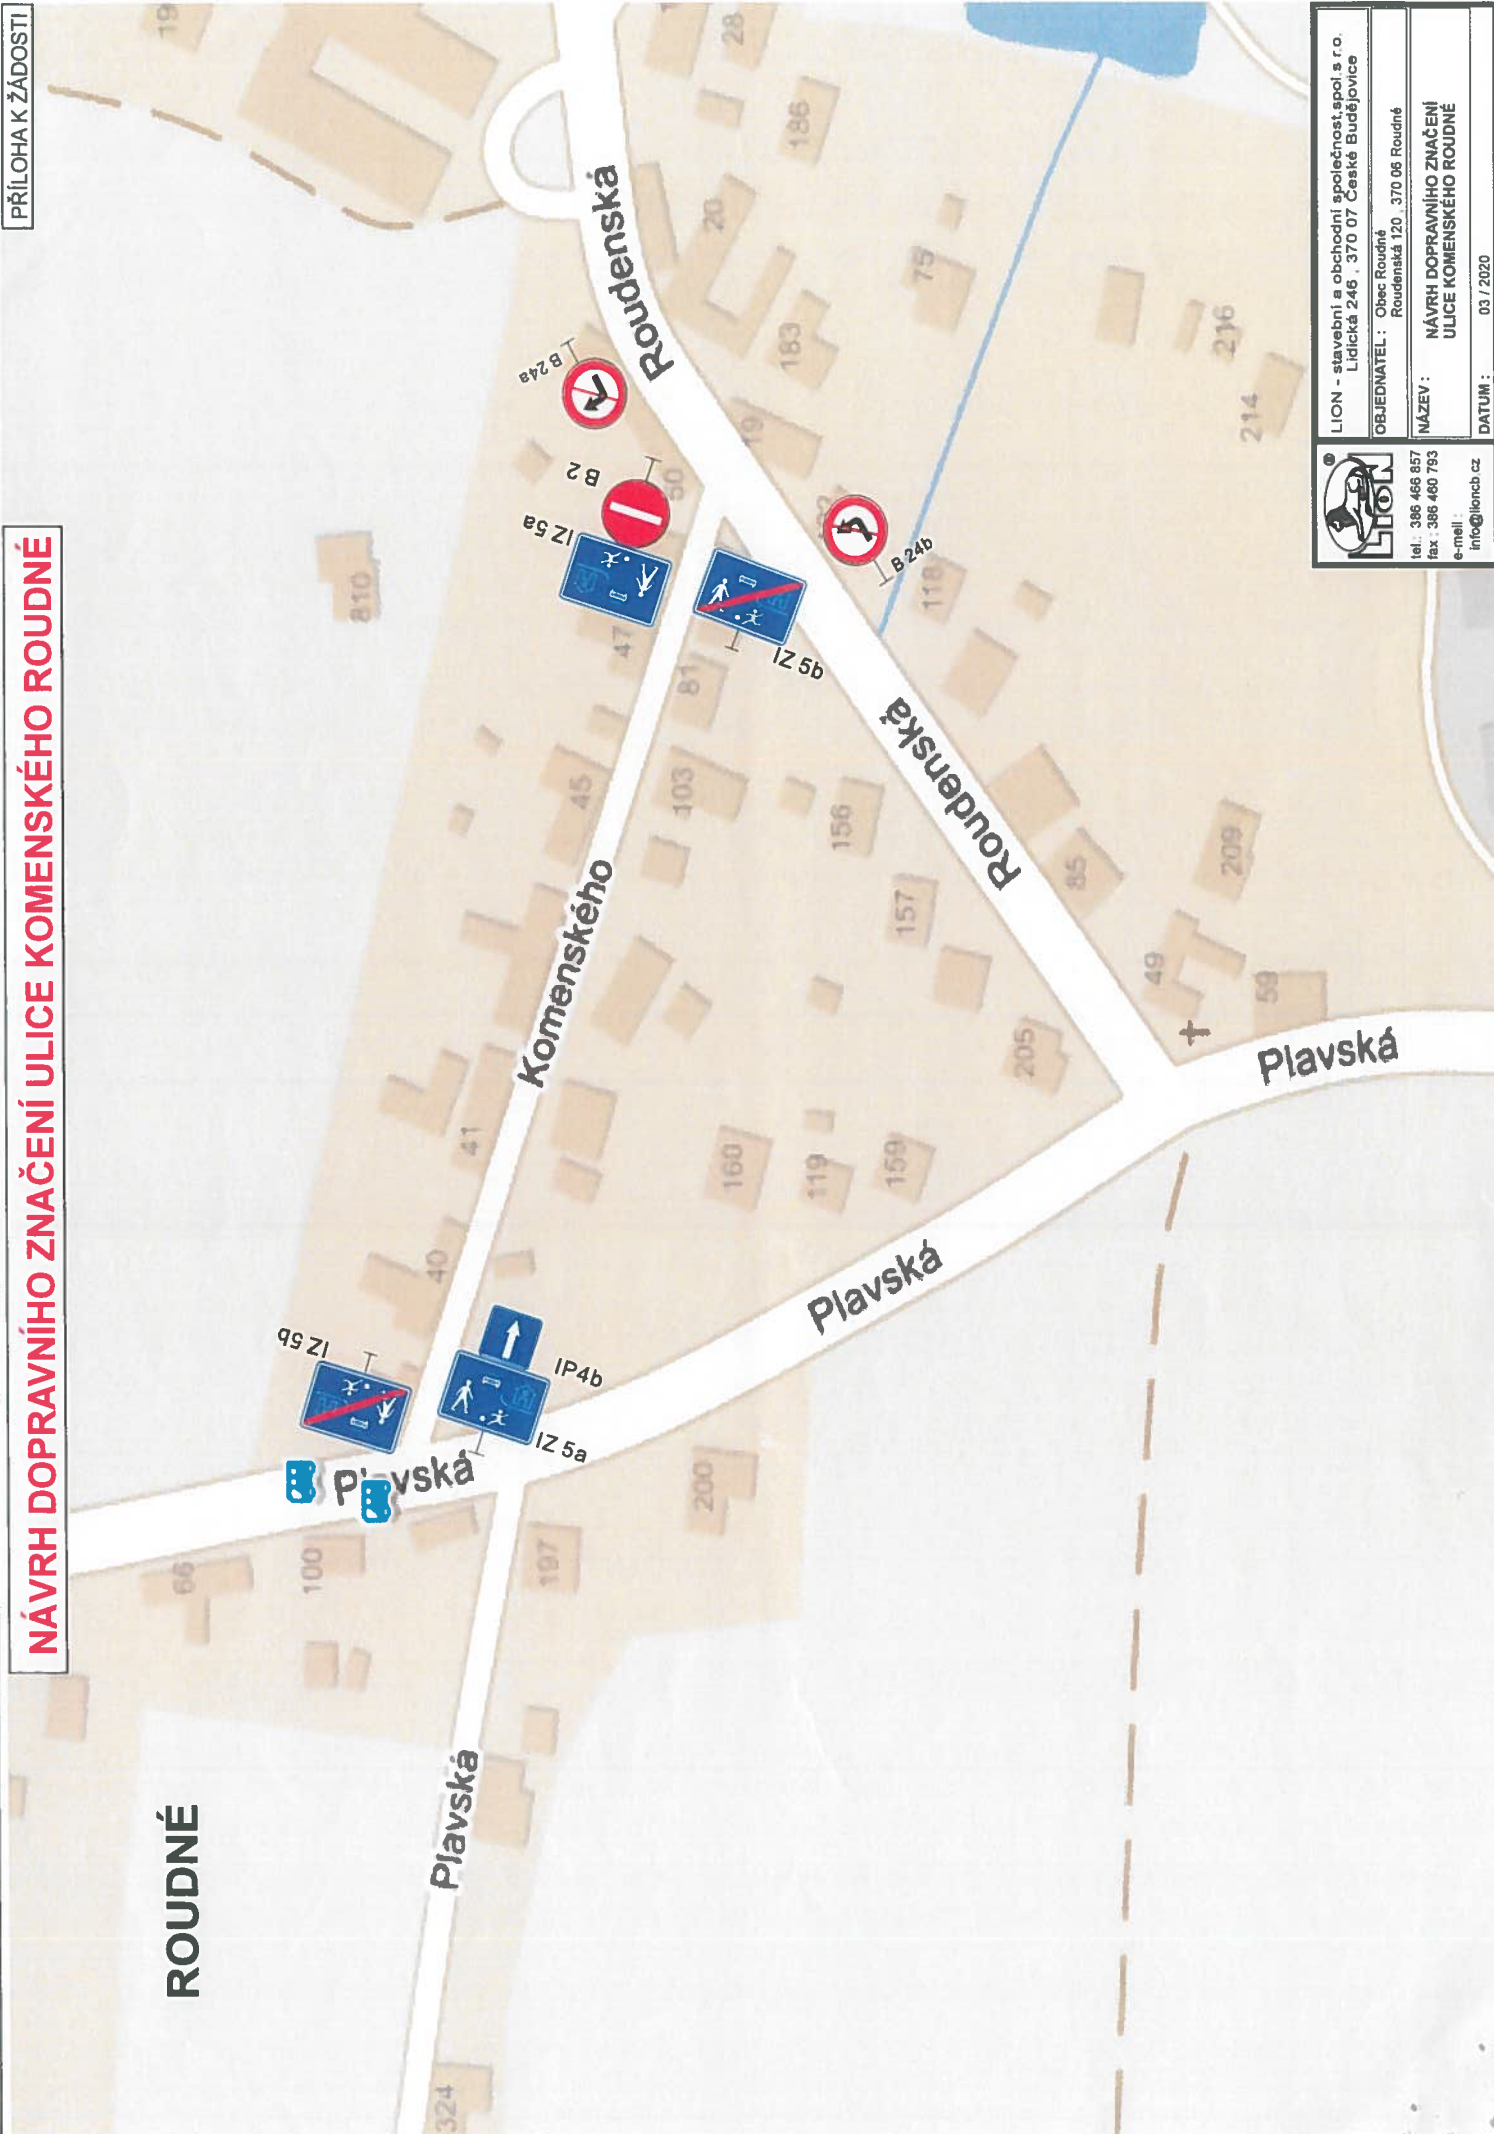

**NÁVRH DOPRAVNÍHO ZNAČENÍ ULICE KOMENSKÉHO ROUDNÉ**

PŘÍLOHA K ŽÁDOSTI

LION - stavební a obchodní společnost, s.p. a r.o.  
Lidická 246, 370 07 České Budějovice

OBJEDNATEL: Obec Roudné  
Roudenská 120, 370 06 Roudné

NÁZEV: NÁVRH DOPRAVNÍHO ZNAČENÍ  
ULICE KOMENSKÉHO ROUDNÉ

tel.: 386 466 857  
fax: 386 460 793  
e-mail: info@lioncb.cz

DATUM: 03 / 2020

**NÁVRH DOPRAVNÍHO ZNAČENÍ ULICE KE HŘIŠTI (ŠKOLKA) ROUDNÉ**

LION - stavební a obchodní společnost, spol. s r.o.  
 Lidická 246, 370 07 České Budějovice  
 OBJEDNATEL: Obec Roudné  
 Roudenská 120, 370 06 Roudné  
 NÁZEV: NÁVRH DOPRAVNÍHO ZNAČENÍ  
 ULICE KE HŘIŠTI (ŠKOLKA) ROUDNÉ  
 tel.: 386 466 857  
 fax: 386 460 793  
 e-mail: info@lioncb.cz  
 DATUM: 03 / 2020