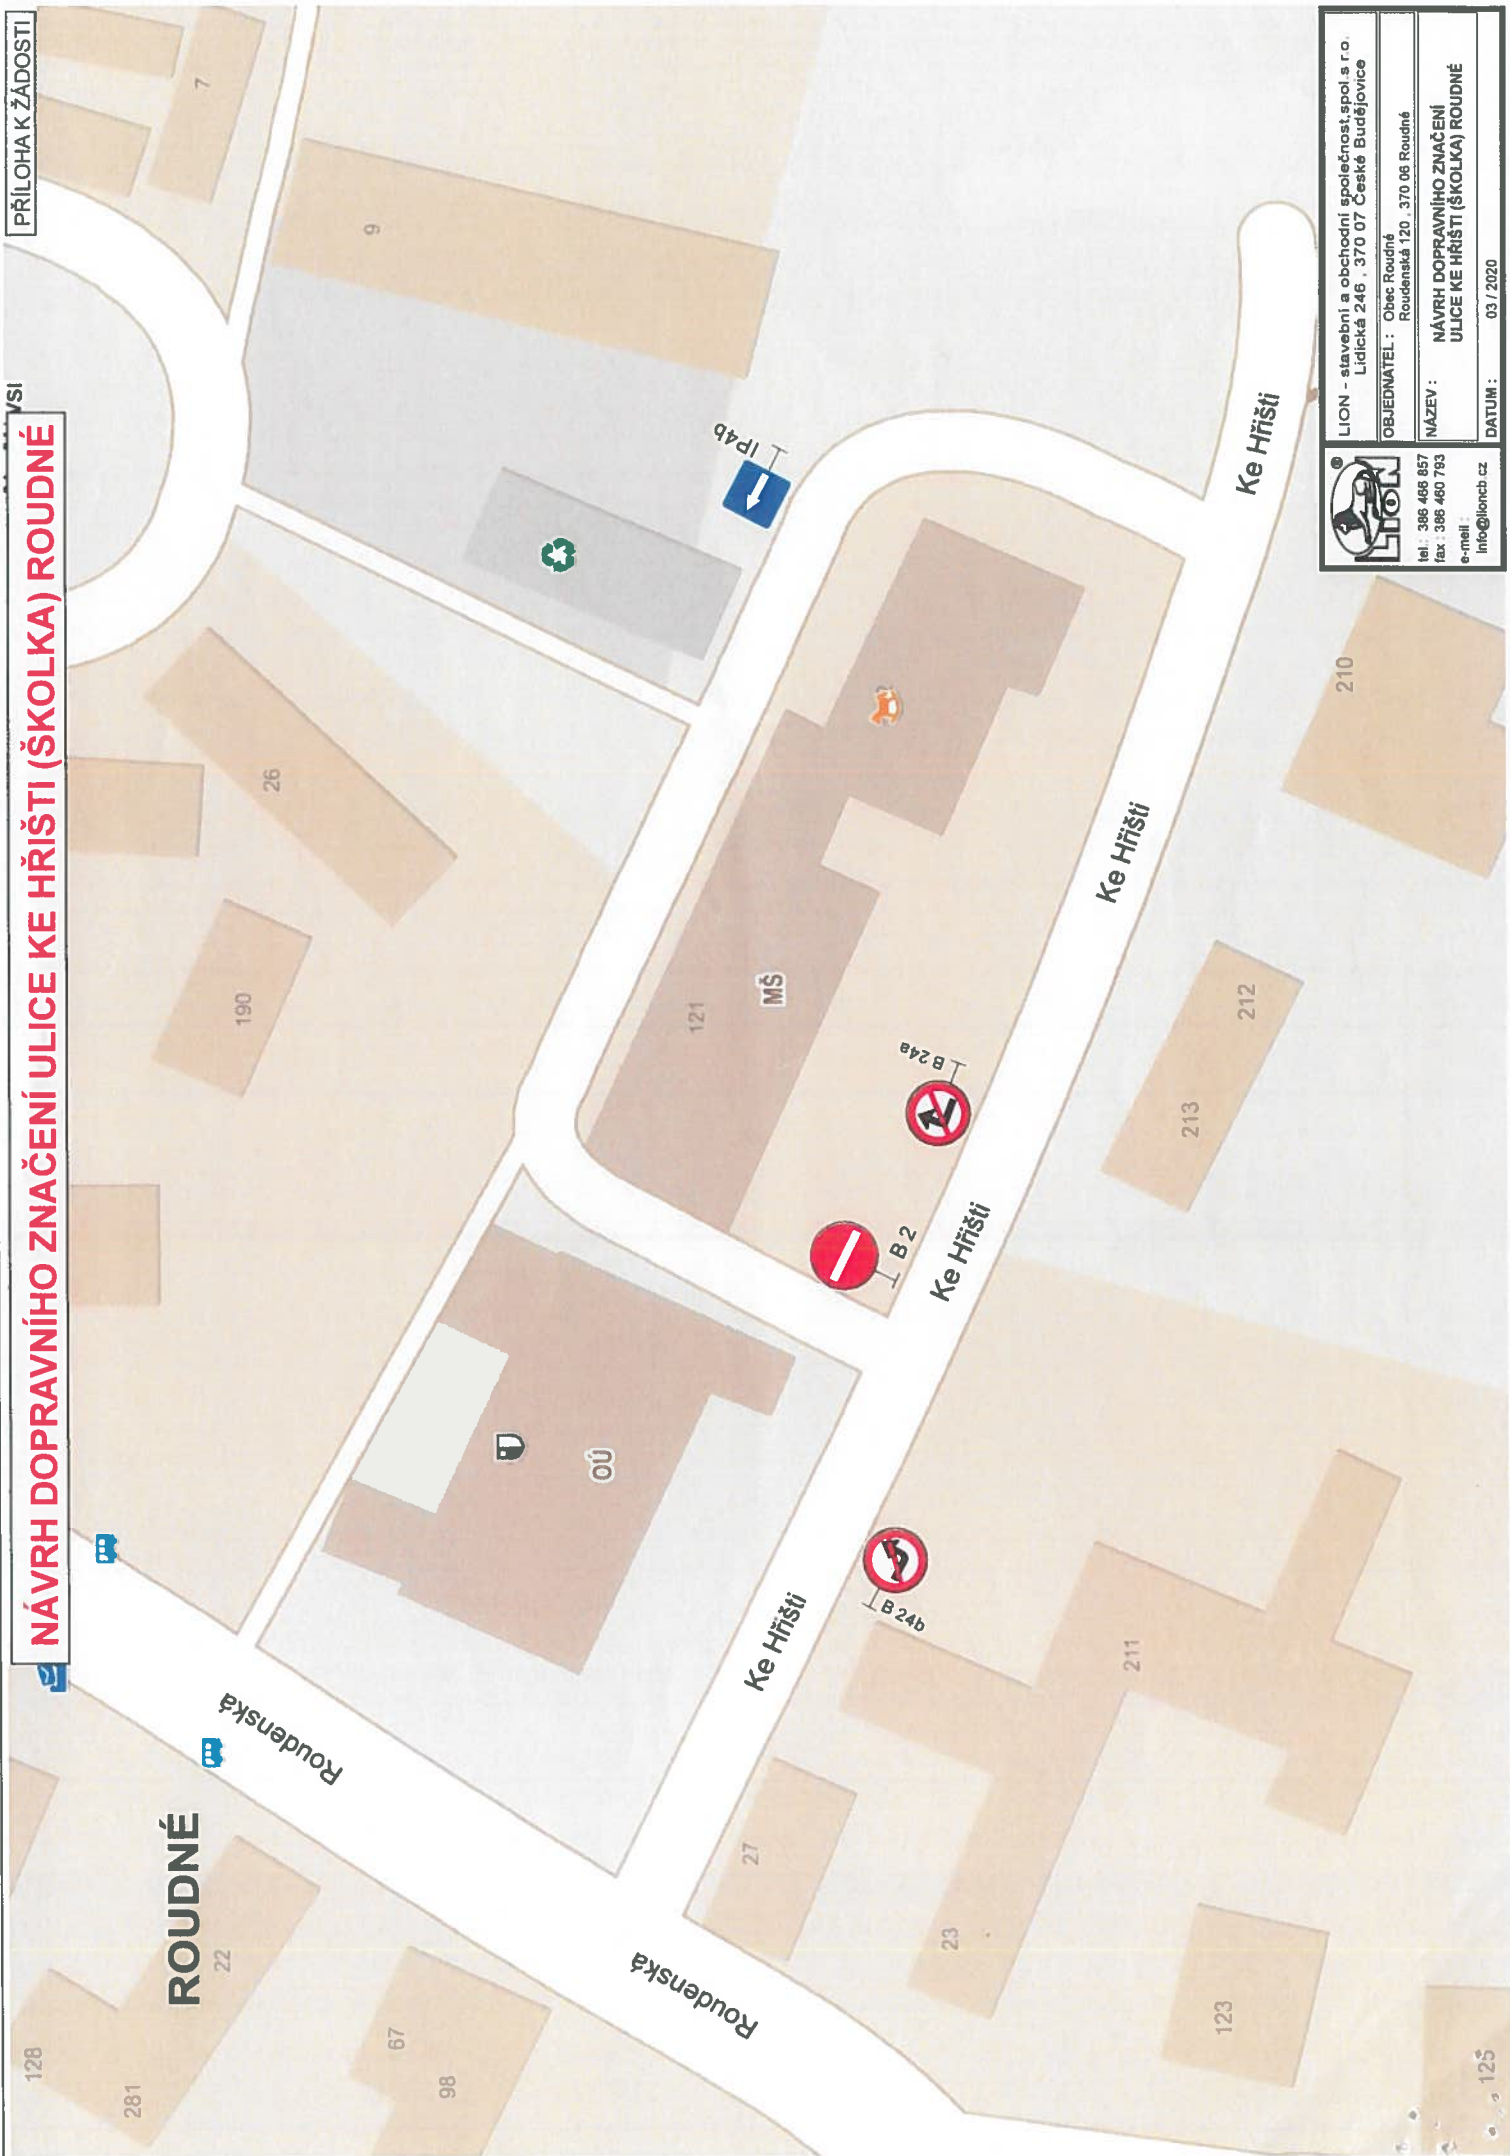

NÁVRH DOPRAVNÍHO ZNAČENÍ ULICE KE HŘIŠTI (ŠKOLKA) ROUDNÉ

LION - stavební a obchodní společnost, spol. s r.o.
Lidická 246, 370 07 České Budějovice

OBJEDNATEL: Obec Roudné
Roudenská 120, 370 06 Roudné

NÁZEV: NÁVRH DOPRAVNÍHO ZNAČENÍ
ULICE KE HŘIŠTI (ŠKOLKA) ROUDNÉ

DATUM: 03 / 2020

tel.: 386 466 857
fax: 386 460 793
e-mail: info@lioncb.cz