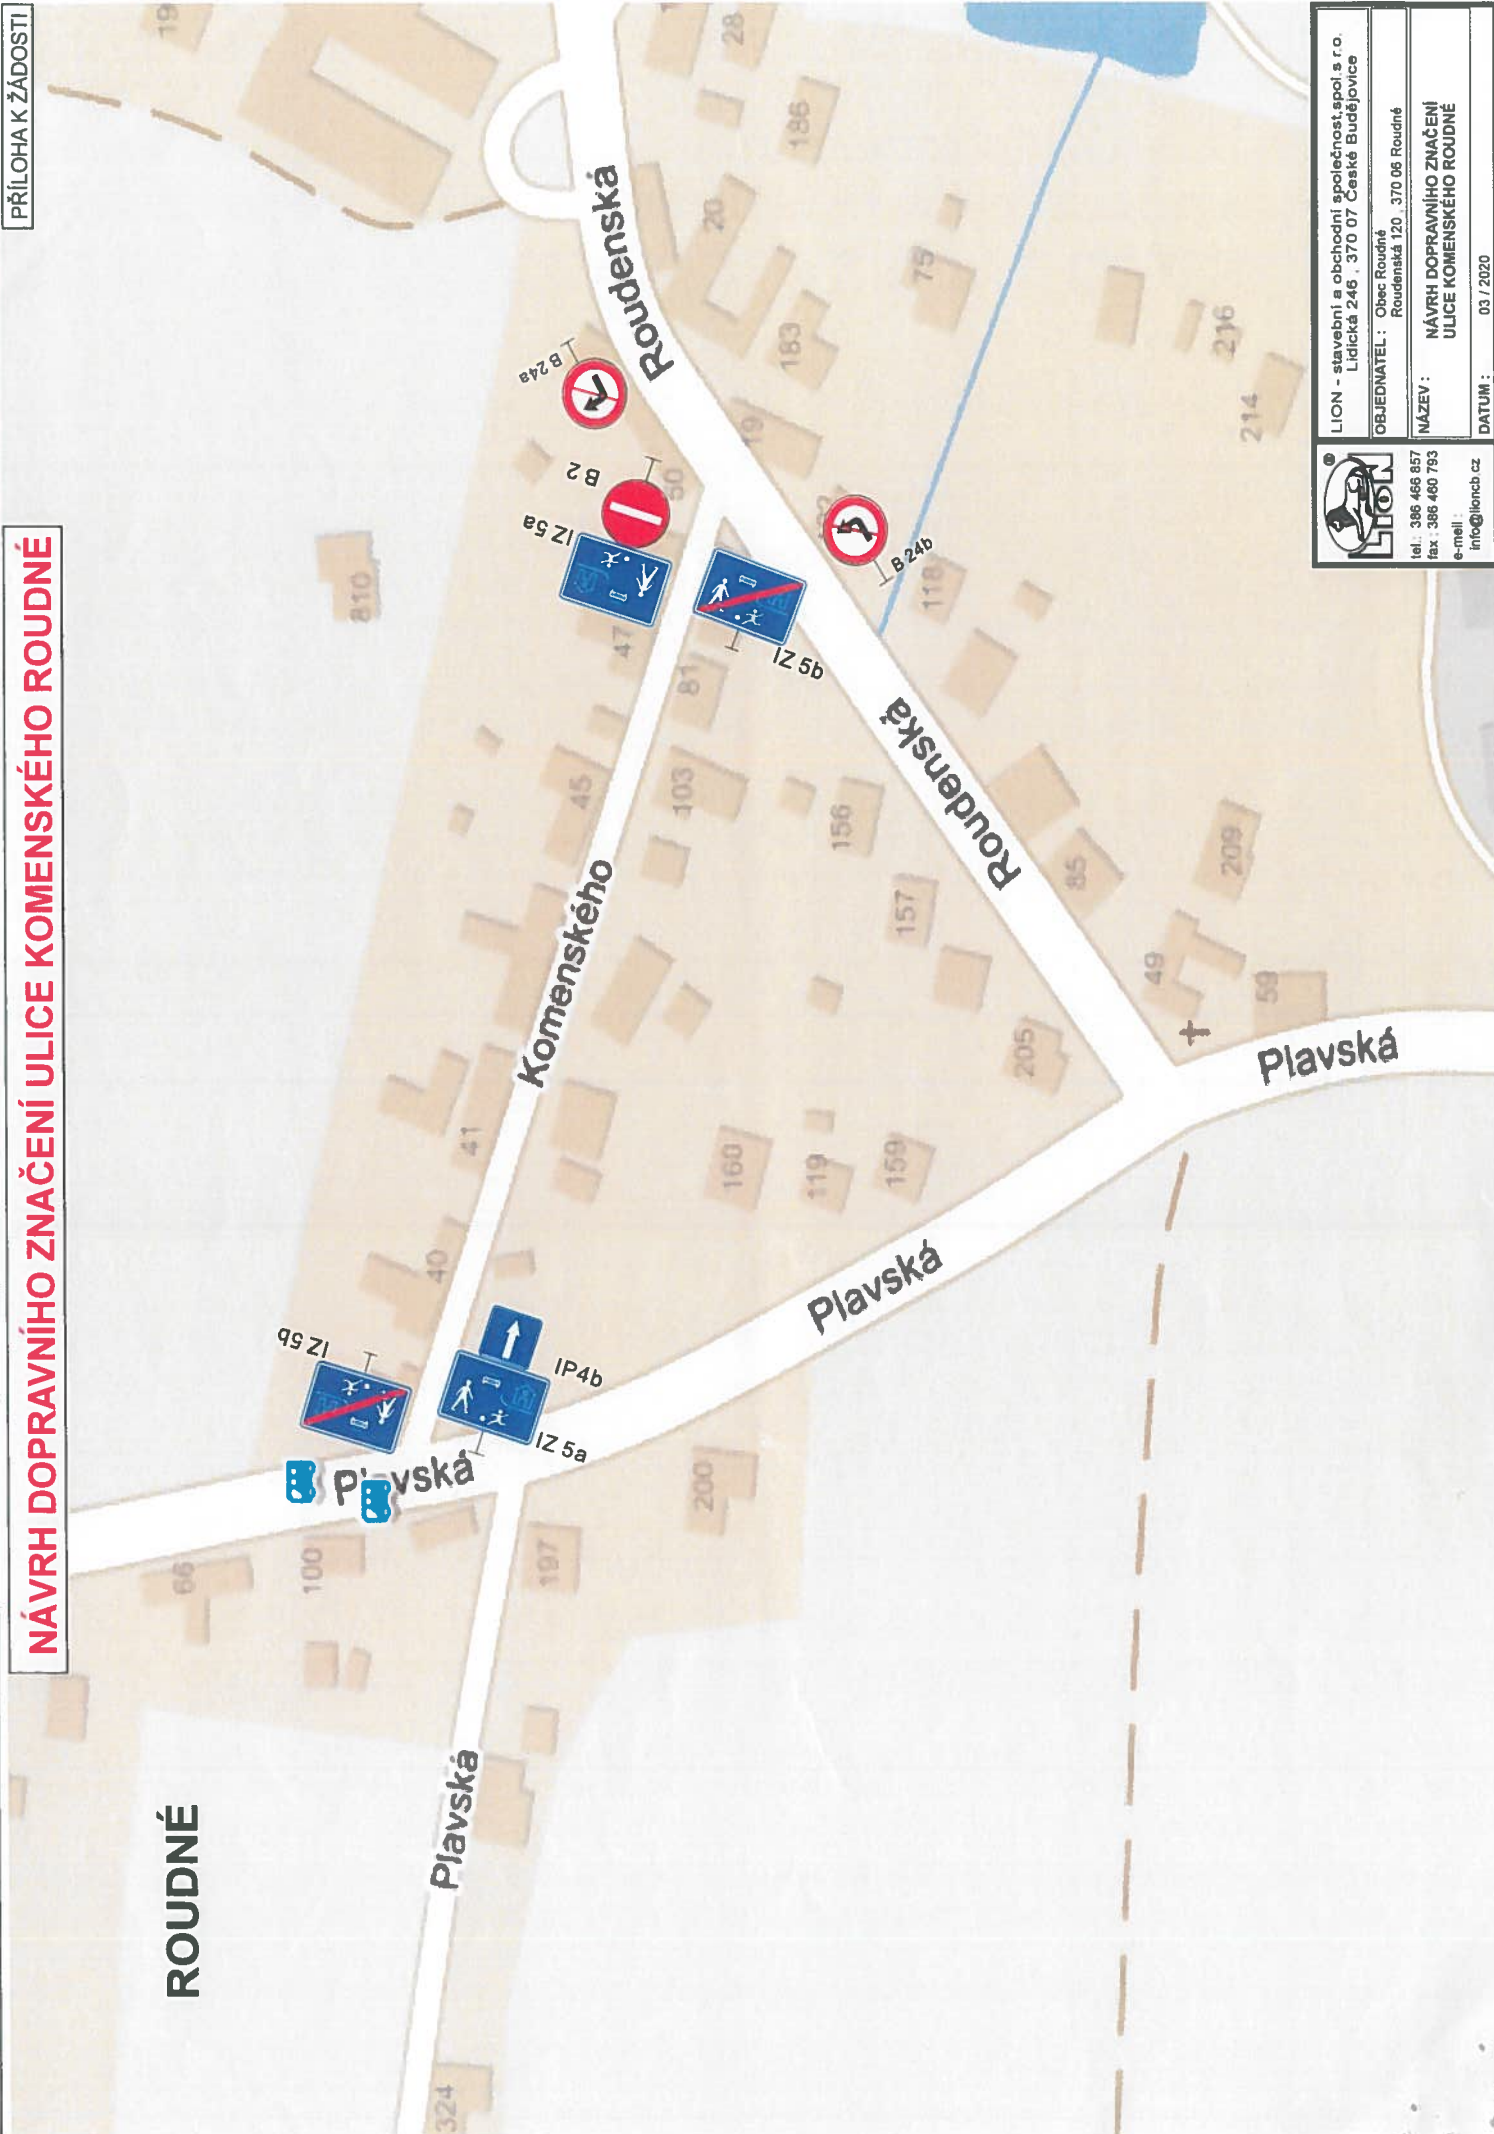

**NÁVRH DOPRAVNÍHO ZNAČENÍ ULICE KOMENSKÉHO ROUDNÉ**

LION - stavební a obchodní společnost, s.p.o.  
 Lidická 246, 370 07 České Budějovice

OBJEDNATEL: Obec Roudné  
 Roudenská 120, 370 06 Roudné

NÁZEV: **NÁVRH DOPRAVNÍHO ZNAČENÍ  
 ULICE KOMENSKÉHO ROUDNÉ**

OBJEDNATEL: Obec Roudná  
Roudenská 120, 370 06 Roudné

NÁZEV: NÁVRH DOPRAVNÍHO ZNAČENÍ  
ULICE NA NÁVSI ROUDNÉ

DATAUM: 03 / 2020

**NÁVRH DOPRAVNÍHO ZNAČENÍ ULICE KE HŘIŠTI (ŠKOLKA) ROUDNÉ**

LION - stavební a obchodní společnost, spol. s r.o.  
 Lidická 246, 370 07 České Budějovice