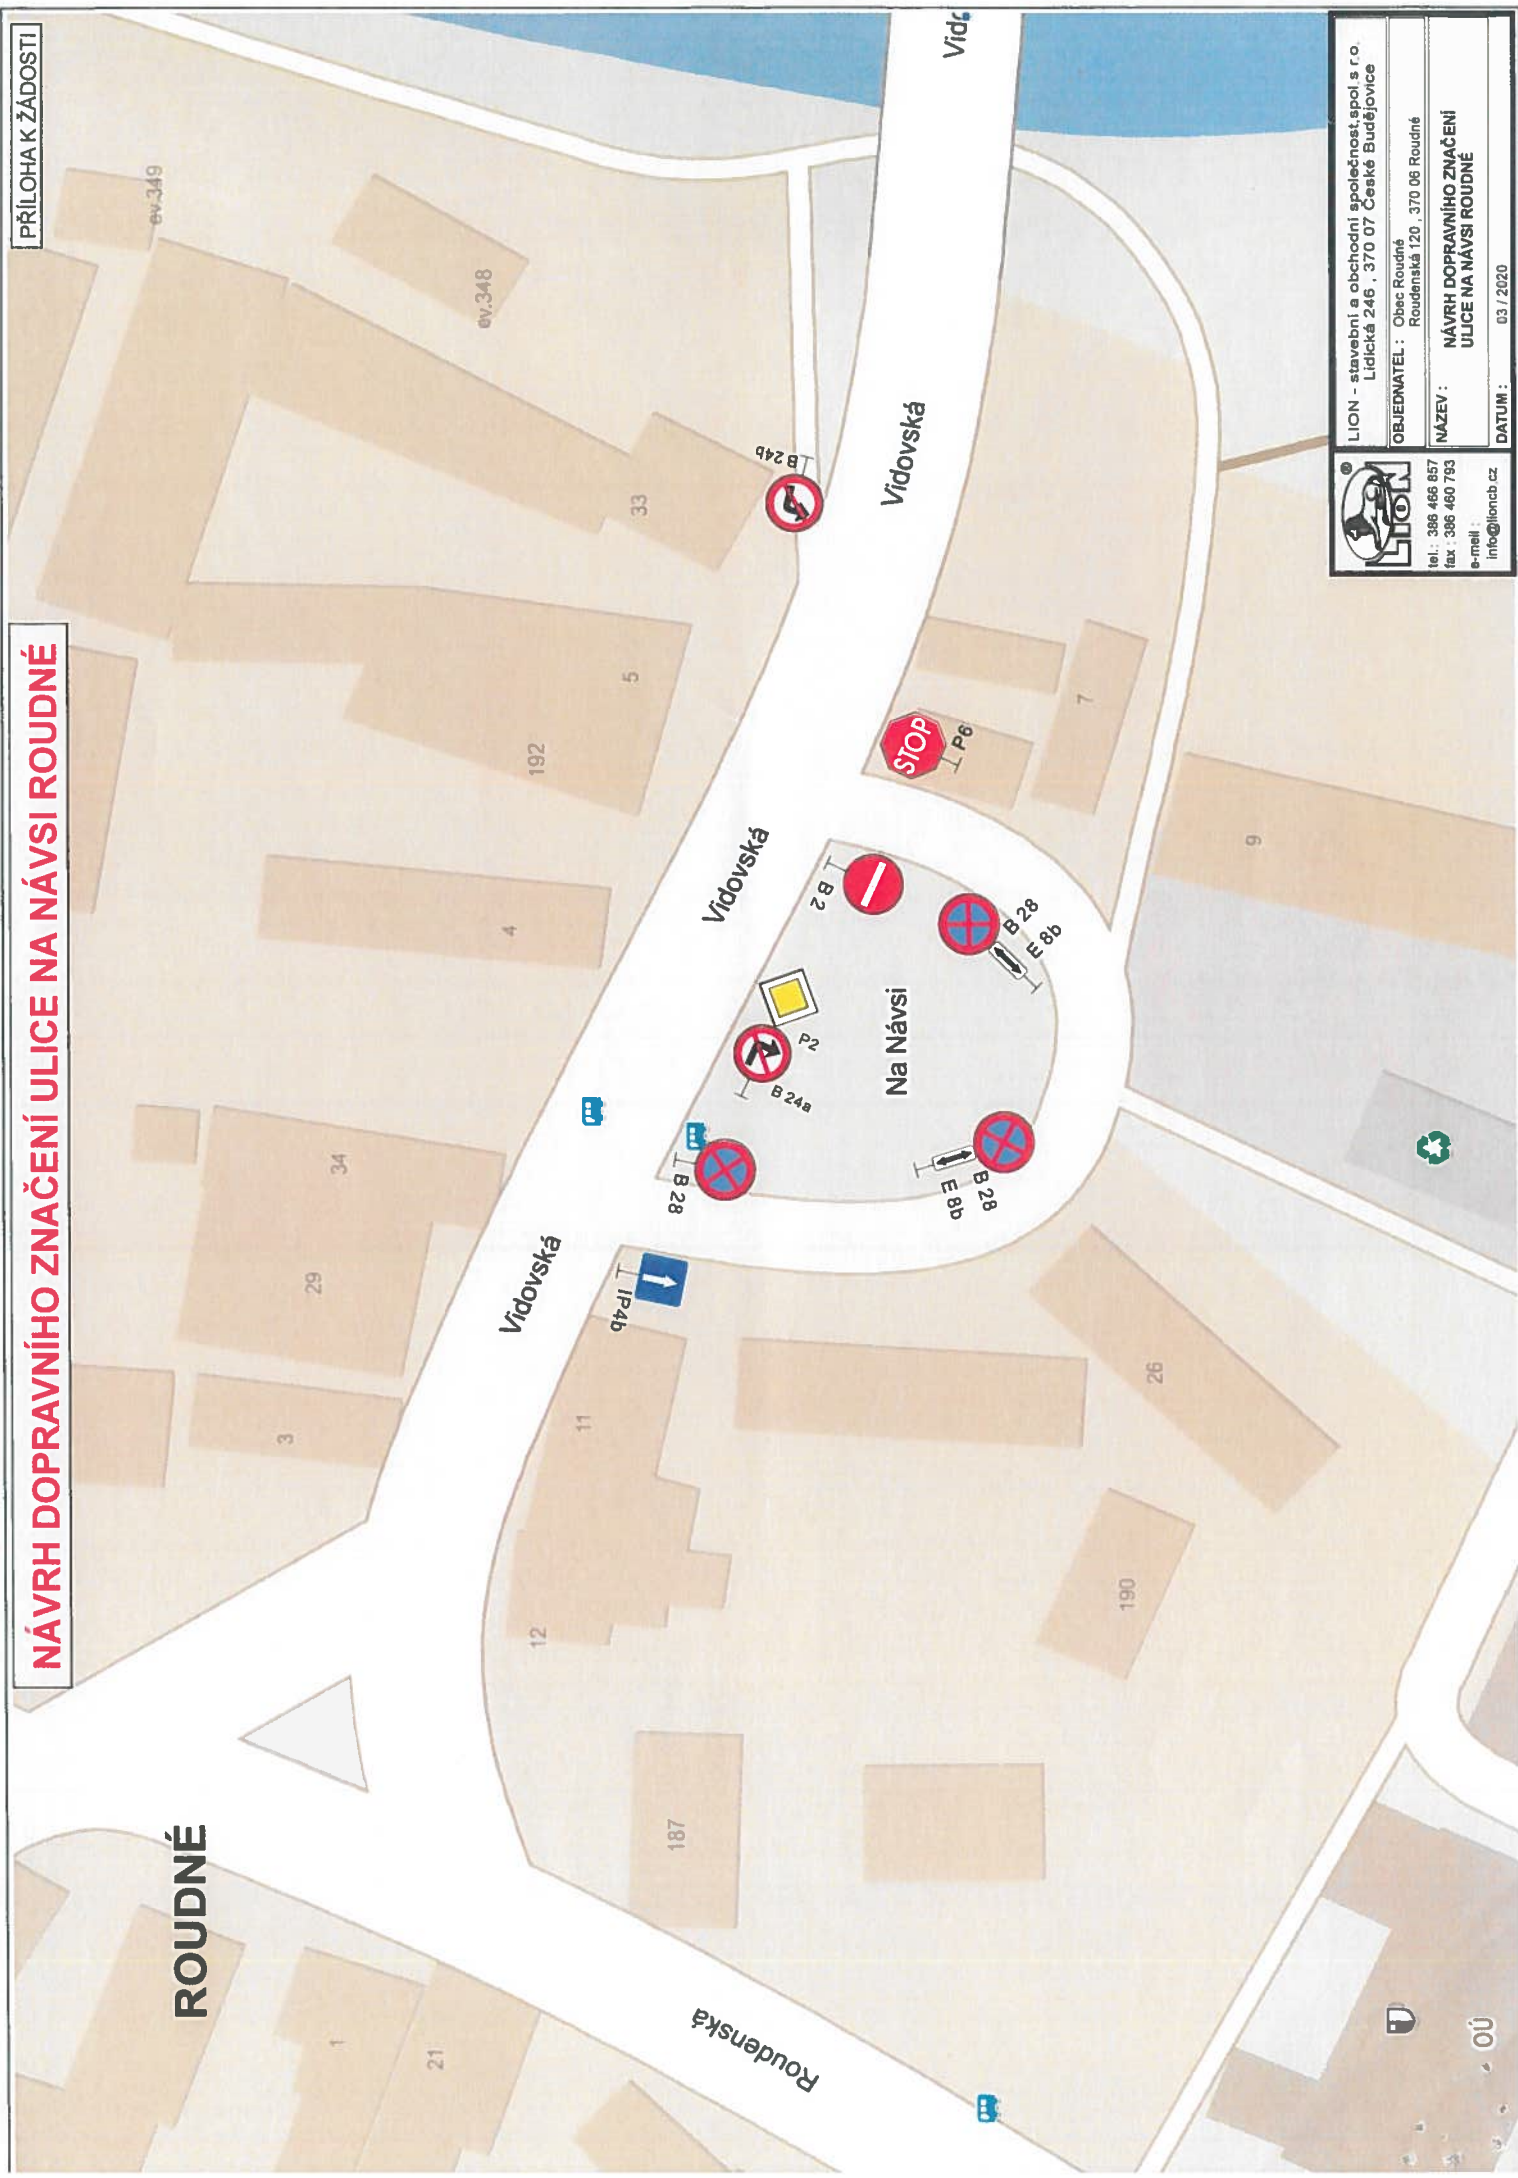

NÁVRH DOPRAVNÍHO ZNAČENÍ ULICE NA NÁVSI ROUDNÉ

PŘÍLOHA K ŽÁDOSTI

tel.: 386 466 857
fax: 386 460 793
e-mail: info@lioncb.cz

LION - stavební a obchodní společnost, spol. s r.o.
Lidická 246, 370 07 České Budějovice

OBJEDNATEL: Obec Roudná
Roudenská 120, 370 06 Roudné

NÁZEV: NÁVRH DOPRAVNÍHO ZNAČENÍ
ULICE NA NÁVSI ROUDNÉ

DATAUM: 03 / 2020